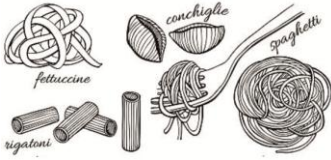

# Sud Länder

Rilkeplatz 7  
1040 Wien  
0676/60 36 386

Süd Länder Homepage

**Pasta ab 6,50** Täglich frisch Produzierte Pasta **VEGAN**  
**11:30 – 14:30**

<p><b>POMODORO</b> A,L VEGAN 6,50 Tomatensauce, Tomaten, Zwiebel, Basilikum</p> <p><b>ALL´ARRABBIATA</b> A,L VEGAN 6,50 Tomatensauce, Knoblauch, Zwiebel, Chili</p> <p><b>PESTO GENOVESE</b> A,L,G,H VGI 6,50 Basilikumpesto, Olivenöl, Knoblauch,</p> <p><b>AGLIO E OLIO</b> A,L VEGAN 6,50 Knoblauchöl, Knoblauch, Chili, Petersilie.....6,50</p> <p><b>mit Hühnerbruststreifen</b> 9,50</p> <hr/> <p><b>PASTA al RAGU</b> A,L,G,O 10,50 Tagespasta mit Fleischsauce des Tages</p> <p><b>Lasagne</b> A,L,G,H 9,50 Pasta des Tages mit Fleischsauce aus Rind und Schwein</p> <p><b>Lasagne Vegetarisch</b> A,L,G,H 9,50</p> <p><b>Blattsalat</b> 3,80</p> <p><b>Gem. Salat</b> 4,50</p>	<p><b>MARINARA</b> A,F,H 9,90 mit Tomatensauce, Cherry Tomaten, Basilikum</p> <p><b>Pinsa MARGHERITA</b> A,F,G VGI 10,90. mit Tomatensauce, Mozzarella, Basilikum</p> <p><b>Pinsa SALAME</b> A,F,G 12,40 mit Tomatensauce, Mozzarella, Salami Milano</p> <p><b>Pinsa COTTO</b> A,F,G 13,80 mit ital. Schinken, Tomatensauce, Mozzarella</p> <p><b>Schopska</b> serbischer Bauernsalat A,G,M VGI 11,90 Mit Paprika   Gurken   Tomaten   Schafskäse.</p> <p><b>Insalata di Tonno</b> A,D,M 12,80 Bunter Salat, Tomaten, Thunfisch, Zwiebeln,</p> <p><b>Serbische Pljeskavica</b> L 10,90 <i>Begrillte Pljeskavica in Lepinja Brot mit Ajvar und Zwiebeln</i></p> <p><b>Branzinoilet</b> D,L 12,90 <i>Begrilltes Wolfsbarschfilet mit Beilage des Tages</i></p>
<p>EXTRA TOPPINGS:</p> <p>Roastbeefstreifen .....5,70</p> <p>Shrimps B .....5,70</p> <p>Parmesan G.....1,50</p>	<p>Büffelmozzarella G .....5,70</p> <p>Burrata Kugel G.....5,70</p> <p>Pilze .....2,70</p> <p>Chili.....1,70</p>